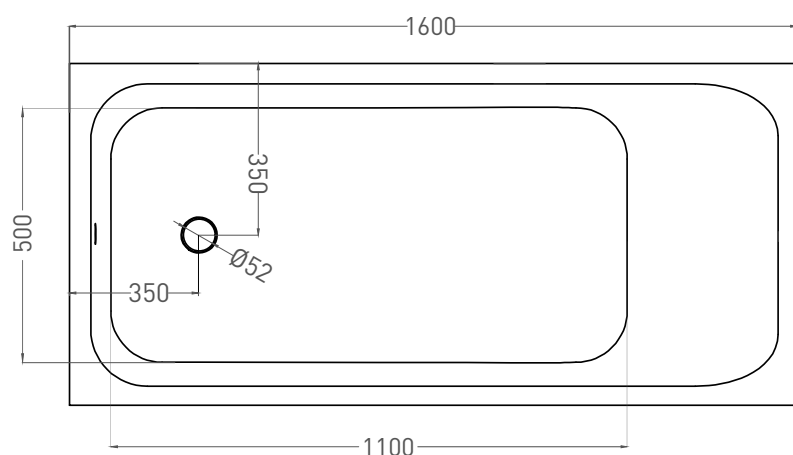

ORLANDA 160x70

ВАННА ВСТРАИВАЕМАЯ 102015G / 102015M

Дизайн: Salini SRL

salini
L'ANIMA DELL'ACQUA

Размеры: 1600 x 700 x 590 / 610 мм

Вес нетто / брутто: 70 / 121 кг, 77 / 128 кг

Объём до перелива: 237 л

Глубина до перелива: 370 мм

Материал: S-Sense

Покрытие: глянцевое / матовое

Цвет: RAL / белый

Комплектация: ванна, регулируемые ножки до 2 см

Требуемый смеситель: настенный / напольный

Гарантия: 10 лет

Производство: Италия / Россия

Salini SRL

20122 Italia, Milano, Largo Ildefonso Schuster, 1

info@salini-srl.com

www.salini-srl.com

© Salini SRL - All rights reserved

Все права защищены. Несанкционированное копирование, публикация, полное или частичное воспроизведение запрещены.