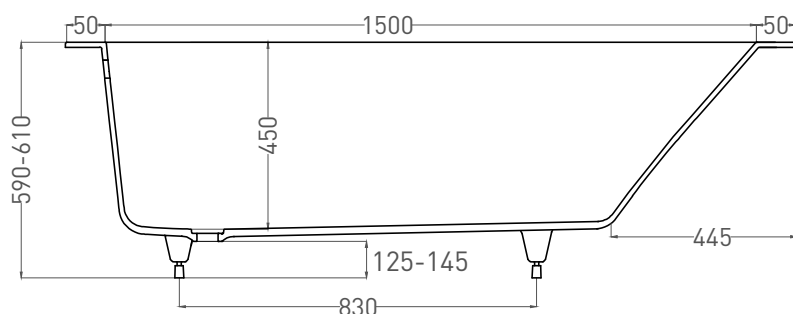

ORLANDA 160x70

ВАННА ВСТРАИВАЕМАЯ 102015G / 102015M

Дизайн: Salini SRL

salini
L'ANIMA DELL'ACQUA

Размеры: 1600 x 700 x 590 / 610 мм

Вес нетто / брутто: 70 / 121 кг, 77 / 128 кг

Объём до перелива: 237 л

Глубина до перелива: 370 мм

Материал: S-Sense

Покрытие: глянцевое / матовое

Цвет: RAL / белый

Комплектация: ванна, регулируемые ножки до 2 см

Требуемый смеситель: настенный / напольный

Гарантия: 10 лет

Производство: Италия / Россия

Salini SRL

20122 Italia, Milano, Largo Ildefonso Schuster, 1

info@salini-srl.com

www.salini-srl.com

© Salini SRL - All rights reserved

Все права защищены. Несанкционированное копирование, публикация, полное или частичное воспроизведение запрещены.