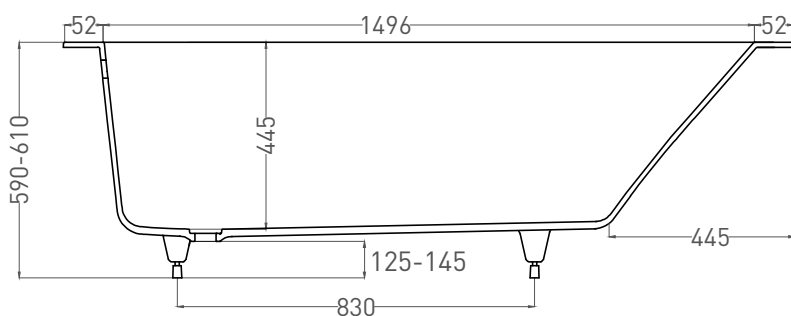

ORLANDA 160x70

ВАННА ВСТРАИВАЕМАЯ 102025M

Дизайн: Salini SRL

salini
L'ANIMA DELL'ACQUA

Размеры: 1600 x 690 x 590 / 610 мм

Вес нетто / брутто: 57 / 108 кг

Объём до перелива: 237 л

Глубина до перелива: 370 мм

Материал: S-Stone

Покрытие: матовое

Цвет: RAL / белый

Комплектация: ванна, регулируемые ножки до 2 см

Требуемый смеситель: настенный / напольный

Гарантия: 10 лет

Производство: Италия / Россия

Salini SRL

20122 Italia, Milano, Largo Ildefonso Schuster, 1

info@salini-srl.com

www.salini-srl.com

© Salini SRL - All rights reserved

Все права защищены. Несанкционированное копирование, публикация, полное или частичное воспроизведение запрещены.