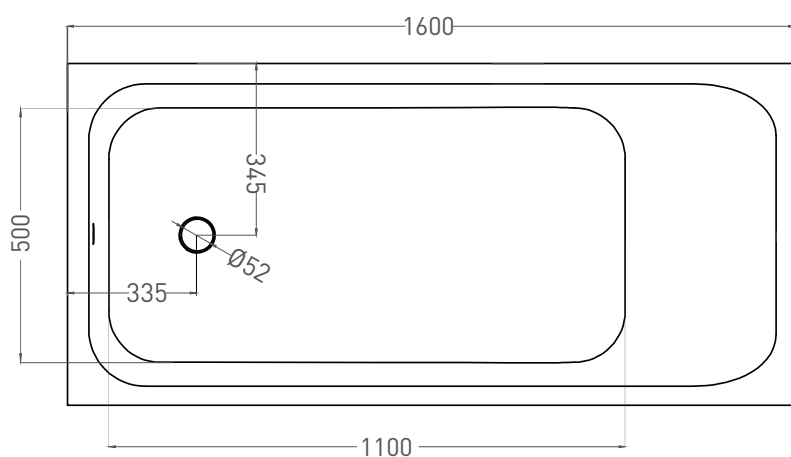

ORLANDA 160x70

ВАННА ВСТРАИВАЕМАЯ 102025M

Дизайн: Salini SRL

salini
L'ANIMA DELL'ACQUA

Размеры: 1600 x 690 x 590 / 610 мм

Вес нетто / брутто: 57 / 108 кг

Объём до перелива: 237 л

Глубина до перелива: 370 мм

Материал: S-Stone

Покрытие: матовое

Цвет: RAL / белый

Комплектация: ванна, регулируемые ножки до 2 см

Требуемый смеситель: настенный / напольный

Гарантия: 10 лет

Производство: Италия / Россия

Salini SRL

20122 Italia, Milano, Largo Ildefonso Schuster, 1

info@salini-srl.com

www.salini-srl.com

© Salini SRL - All rights reserved

Все права защищены. Несанкционированное копирование, публикация, полное или частичное воспроизведение запрещены.